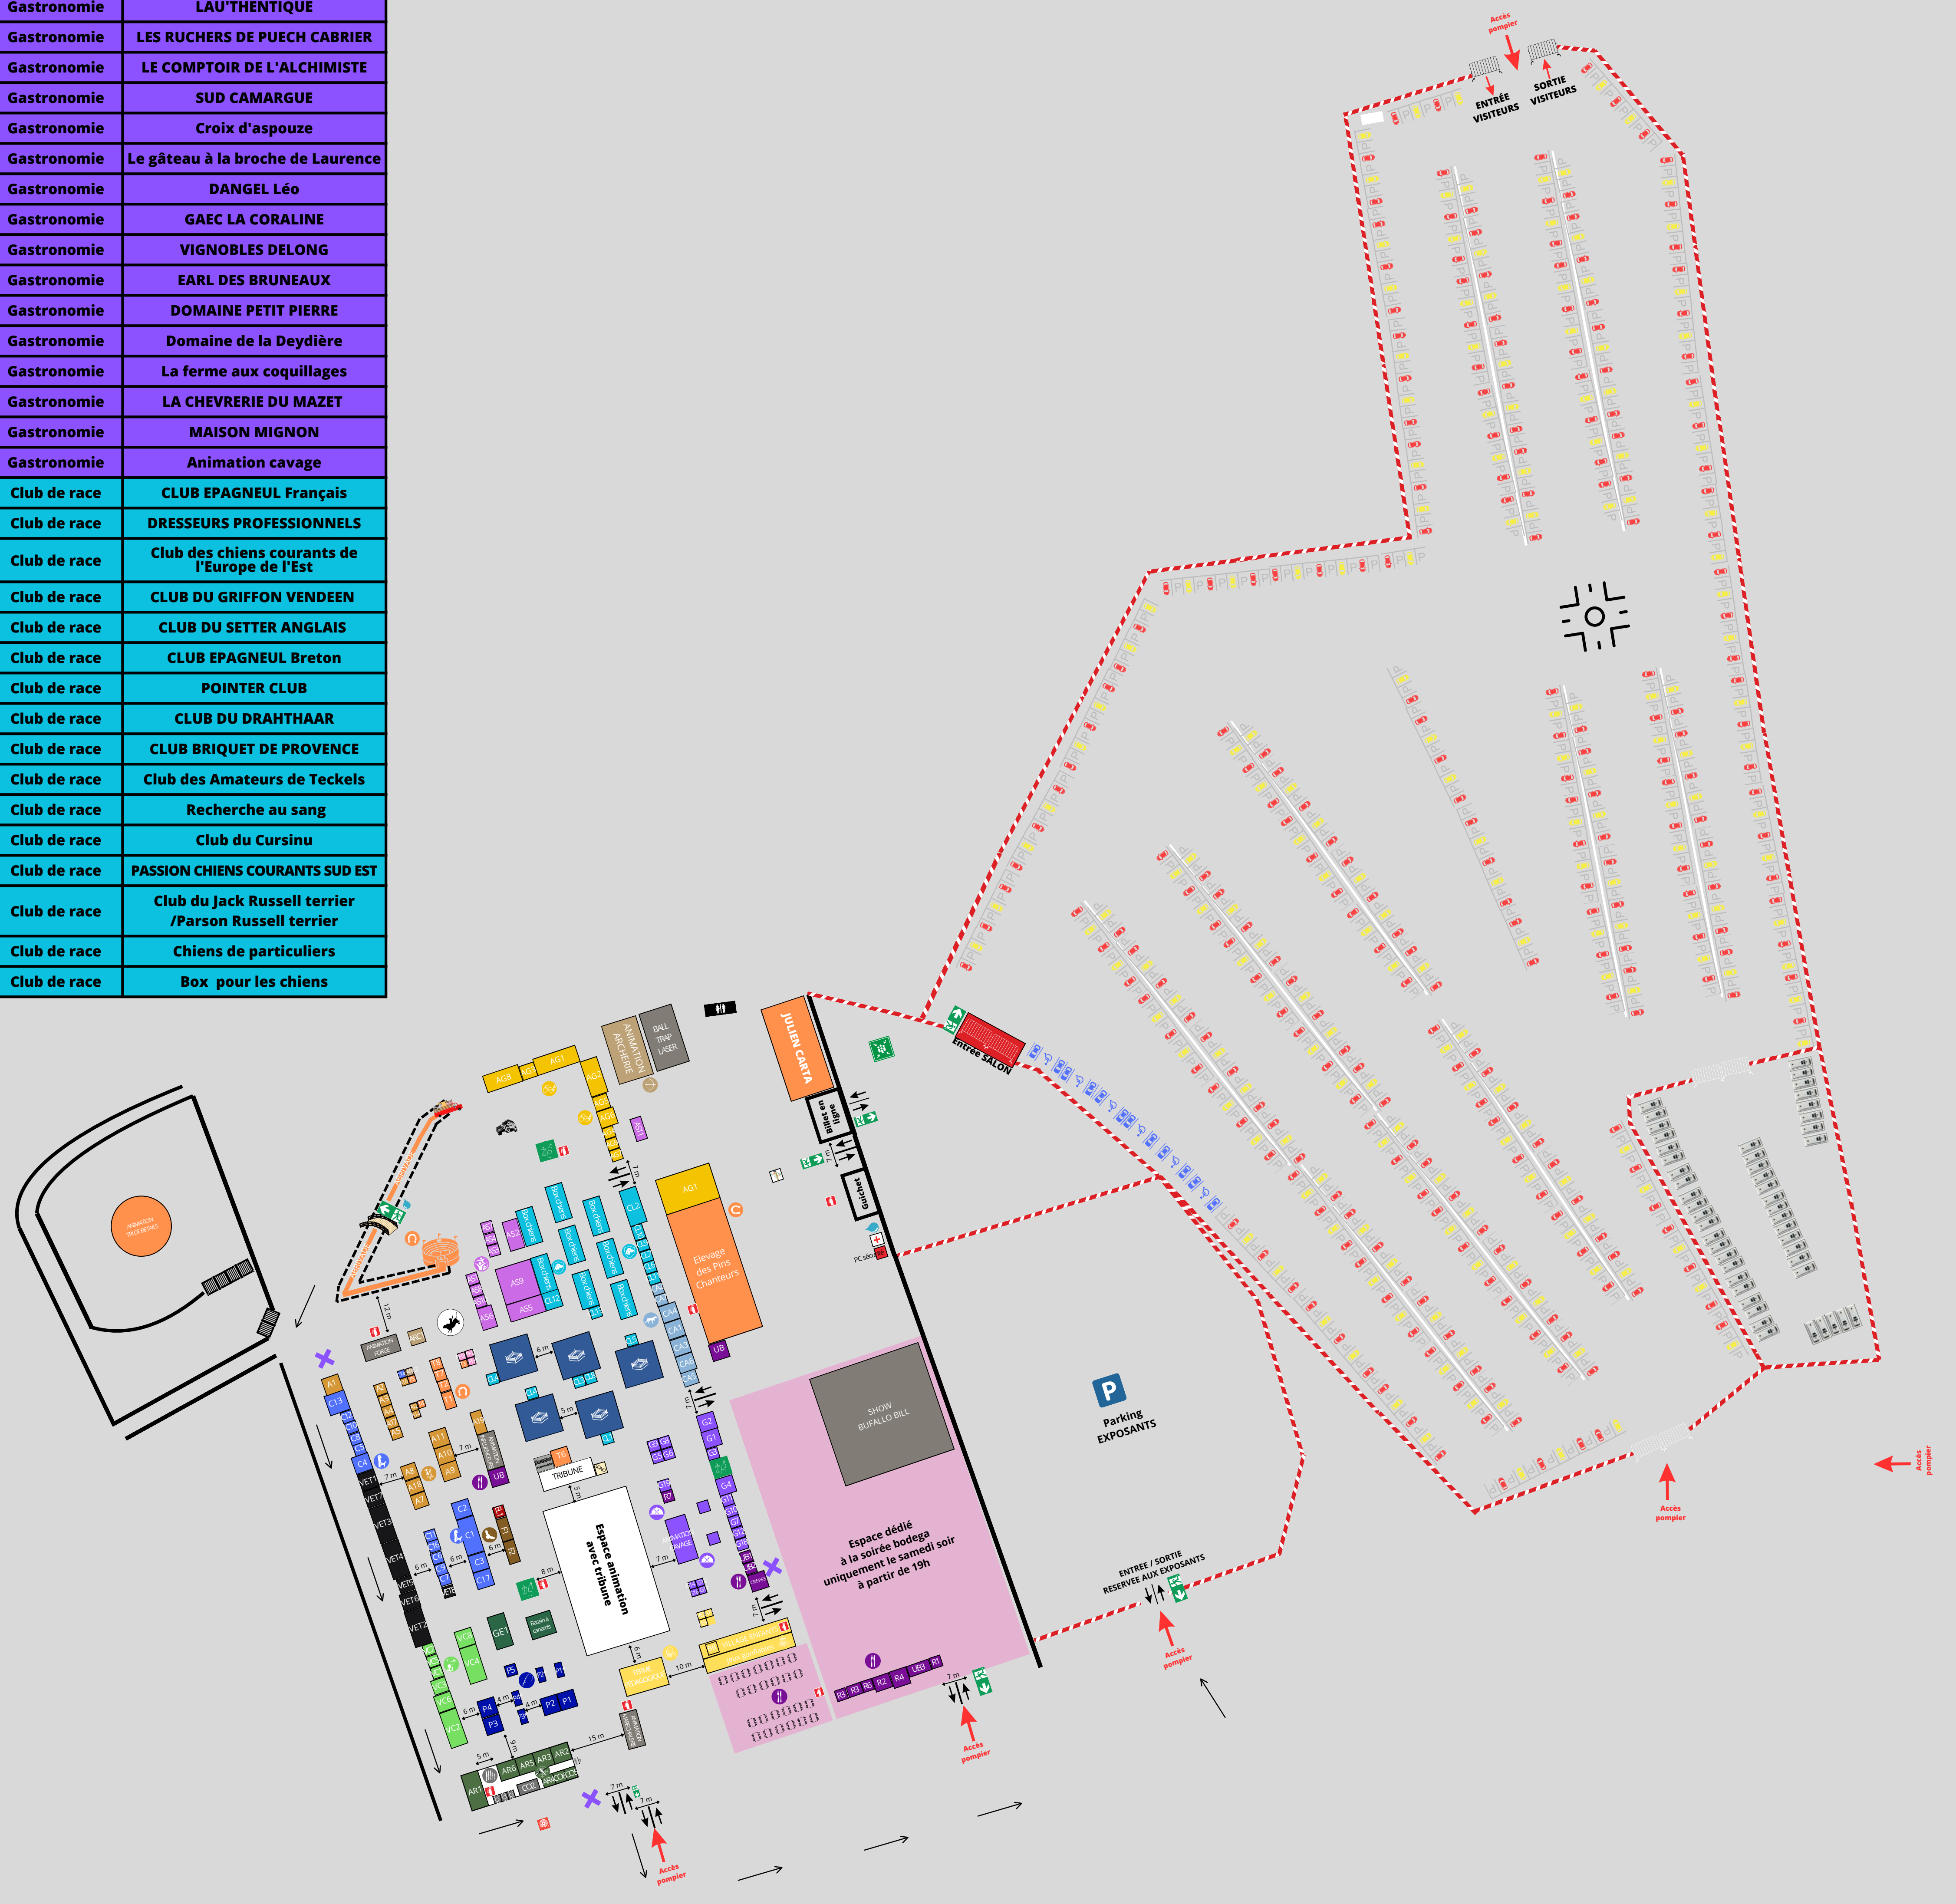

N° de STAND	Village	Nom
EL-1	Editeur Livres	Edition Haras
AG-1	Agriculture	CEVENNES MOTOCULTURE
AG-2	Agriculture	Pro Pneus Service
AG-3	Agriculture	EUROMASTER
AG-4	Agriculture	SMART ENERGIES
AG-5	Agriculture / Tout-terrain	INEOS GRENADE
AG-6	Agriculture / Tout-terrain	4x4 futé 34
AG7	Agriculture	ARKOLIA ENERGIES
AG8	Agriculture	CLAAS
AG9	Agriculture	Hunting Car
ARC1	Archerie	Spirit Archerie
ARC2	Archerie	Harold Jenking
	Archerie	Animation Archerie
A-1	Artisanat	BROD PACA
A-2	Artisanat	WALTER ARLAUD
A-3	Artisanat	Régis BALDIZZONE
A-4	Artisanat	BELMAS CHRISTIAN ET JOACHIM
A-5	Artisanat	COUETTE COUETTE MAROQUINERIE
A-7	Artisanat	CREALASER
A-8	Artisanat	BRODERIE POUPIESCAT
A-9	Artisanat	MARYSE FROMENT
A-10	Artisanat	AU TOURNEBROCHE ARLESIEN
A-11	Artisanat	CHAPO'T
A-12	Artisanat	PUTORIUS CREATION
A-14	Artisanat	L'ESCARGOTRINE
A-15	Artisanat	SAVONNIER DES CALANQUES
A16	Artisanat	DOLCE VITA
A17	Artisanat	CREATIONS DESIREES
A18	Artisanat	CASA Y CAZA
A19	Artisanat	Jonathan Pettinato
CA-1	Canin	Elevage des Joyaux d'Orsini
CA-2	Canin	Elevage Le Mas de La Meule
CA-3	Canin	CACC
CA-4	Canin	Xavier MAEGHT
CA-4	Canin	Les Perdreaux de BOUTRE
CA-5	Canin	Lavandin du Serre de Valèze
CA6	Canin	SOLIGNAN NUTRITION
AS1	Associations	Bécassier de France (BDF)
AS2	Associations	ARTE MISS 26
AS3	Associations	LES CHASSERESSES DU SUD
AS4	Associations	LES TRAPPEURS DU 13
AS5	Associations	AC3G
AS6	Associations	CHASSE PARTAGE
AS7	Associations	ADJC 13
AS8	Associations	Ligue des Sauvagniers Français
AS9	Associations	Protection de la chasse à la grive au poste en Provence et ses traditions (PGPPT)
AS10	Associations	Chasseurs de France Avenir et Traditions
AS11	Associations	Gardes particuliers
VC1	Voyage Chasse	HUNTING SAFARIS ADVENTURES
VC2	Voyage Chasse	Séjour Chasse
VC2	Voyage Chasse	Séjour Pêche
VC3	Voyage Chasse	ALISYSTRAVEL
VC4	Voyage Chasse	B&B SAFARIS
VC5	Voyage Chasse	Tunis passion chasse
VC6	Voyage Chasse	BS HUNTING
VC7	Voyage Chasse	ACOAZA
VC8	Voyage Chasse	Bécasse Evasion Divol

10m Echelle en mètre